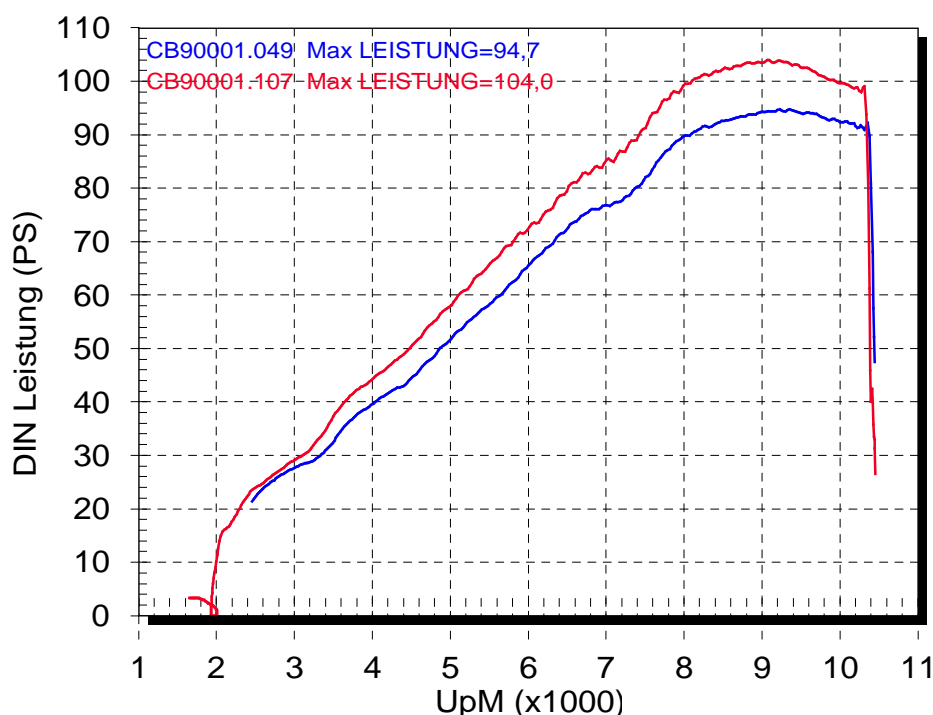

Honda Hornet 900 Leistungsdiagramm

Dieses Diagramm zeigt Hinterradleistung eines Kundenfahrzeuges korrigiert nach DIN.

Auch Ihr Motorrad kann auf unserem Prüfstand abgestimmt werden – Mehrleistung ohne Eingriff in den Motor! Rufen Sie uns an!

micron Systems GmbH 90765 Fürth Tel. 0911-93674-0 www.micronsistemas.de

Originalleistungsdiagramm einer Hornet 900 mit Zubehörauspuffanlage mit EG, Powercommander Illusb und Luftfiltermodifikation
im Vergleich zum Serienzustand mit gleicher Auspuffanlage Leistungszuwachs über den ganzen Drehzahlbereich, in der Spitze über 9 PS am Hinterrad!