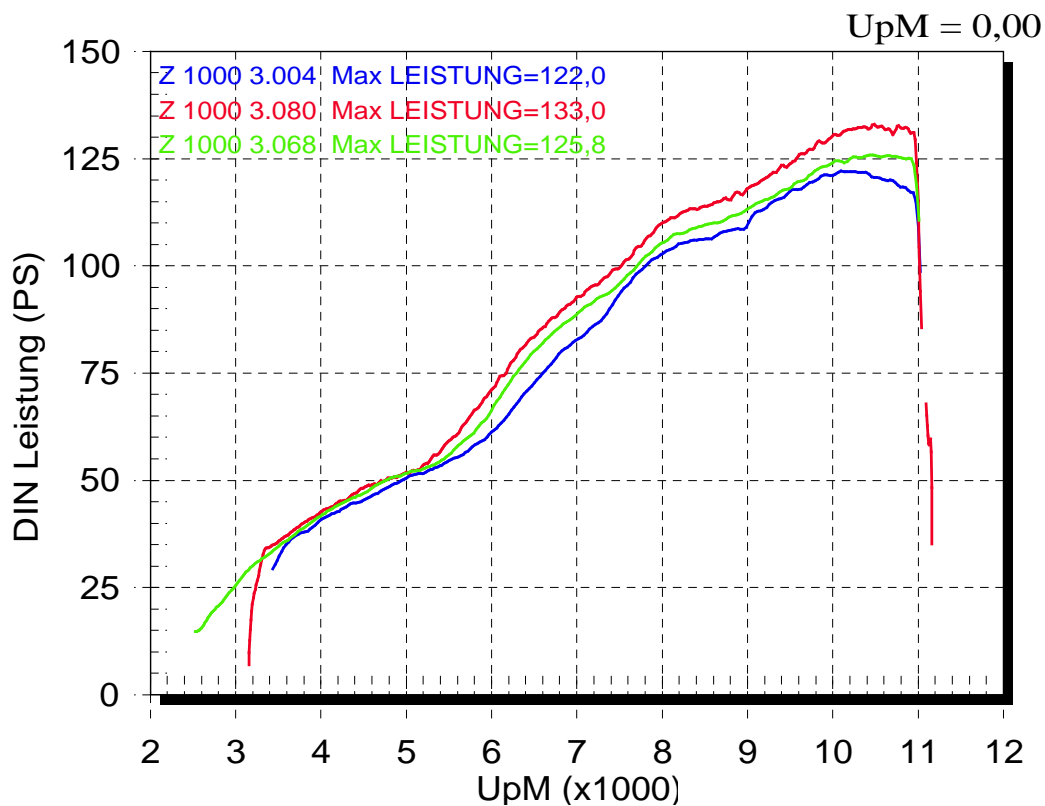

Kawasaki Z 1000 03- Leistungsdiagramm

Dieses Diagramm zeigt Hinterradleistung eines Kundenfahrzeuges korrigiert nach DIN.

Auch Ihr Motorrad kann auf unserem Prüfstand abgestimmt werden – Mehrleistung ohne Eingriff in den Motor! Rufen Sie uns an!

micron Systems GmbH 90765 Fürth Tel. 0911-93674-0 www.micronsystems.de

Originalleistungsdiagramm einer Z 1000 2003 mit Micron Racing-Auspuffanlage (grüne Kurve), Powercommander Illusb und Luftfiltermodifikation

**(rote Kurve) im Vergleich zur Serie (blaue Kurve)
Leistungszuwachs über den ganzen Drehzahlbereich!**