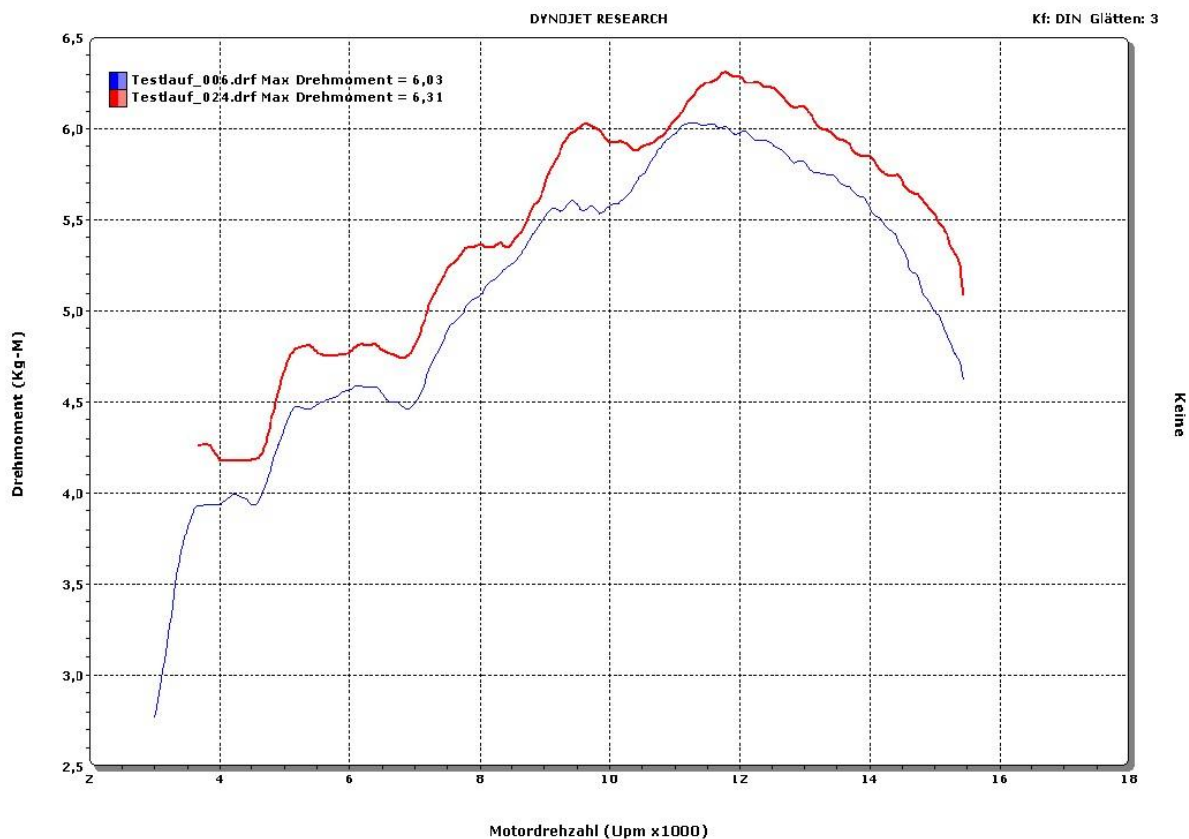

## Honda CBR600RR 07 Drehmomentdiagramm

Dieses Diagramm zeigt Hinterradleistung eines Kundenfahrzeuges korrigiert nach DIN

**Auch Ihr Motorrad kann auf unserem Prüfstand abgestimmt werden –  
Mehrleistung ohne Eingriff in den Motor! Rufen Sie uns an!**

**Originaldrehmomentdiagramm einer CBR 600 RR 07 mit  
Arrows 4in1-Auspuffanlage mit Betriebserlaubnis im Vergleich mit  
und ohne**

**Micron Airboxumbaukit und  
Powercommander Illusb**

**Drehmomentzuwachs über den ganzen Drehzahlbereich!**