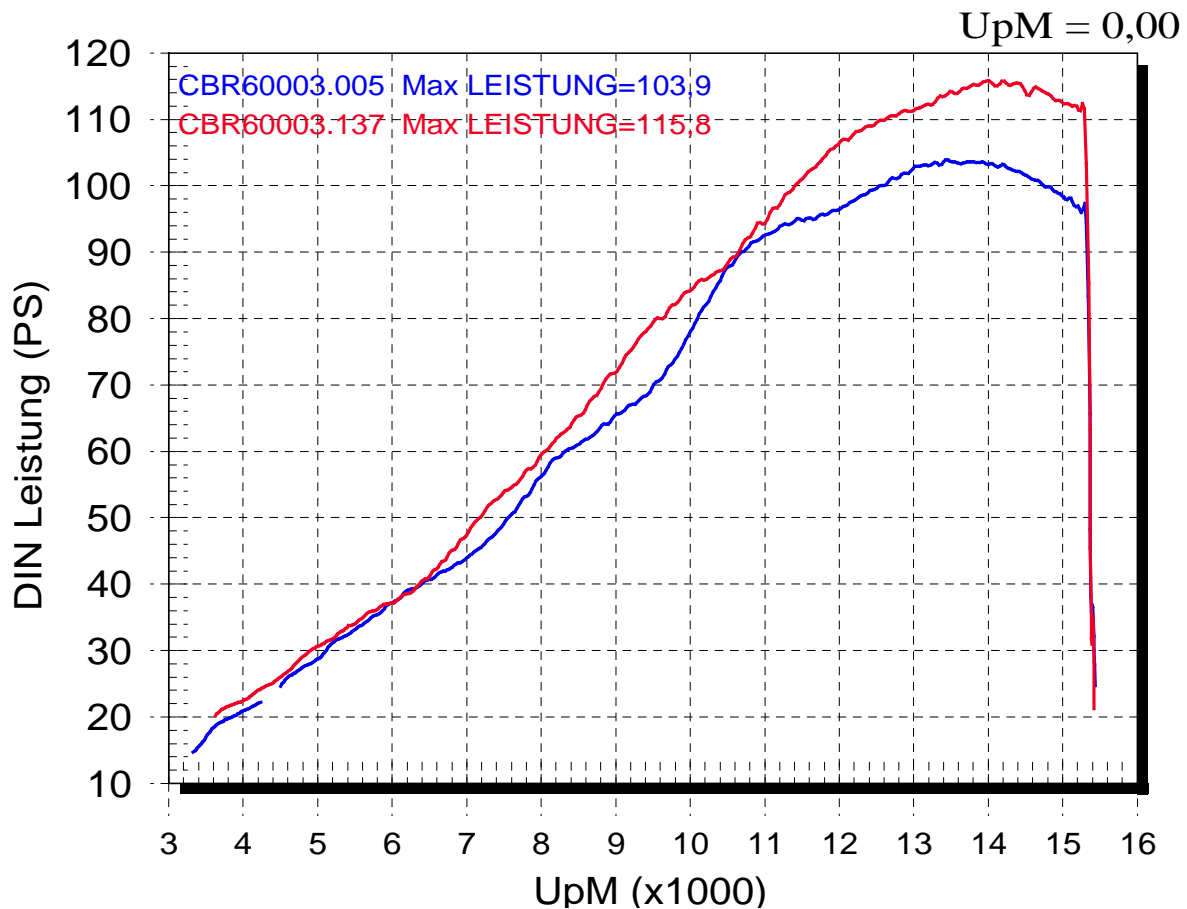

## Honda CBR 600 RR Leistungsdiagramm

Dieses Diagramm zeigt Hinterradleistung eines Kundenfahrzeuges korrigiert nach DIN

*Auch Ihr Motorrad kann auf unserem Prüfstand abgestimmt werden – Mehrleistung ohne Eingriff in den Motor! Rufen Sie uns an!*

micron Systems GmbH 90765 Fürth Tel. 0911-93674-0 [www.micronsystems.de](http://www.micronsystems.de)

**Originalleistungsdiagramm einer CBR 600 RR 03 mit im Vergleich mit und ohne Leo Vince EG-Auspuffanlage, Powercommander Illusb und Airboxumbau Leistungszuwachs über den ganzen Drehzahlbereich!**